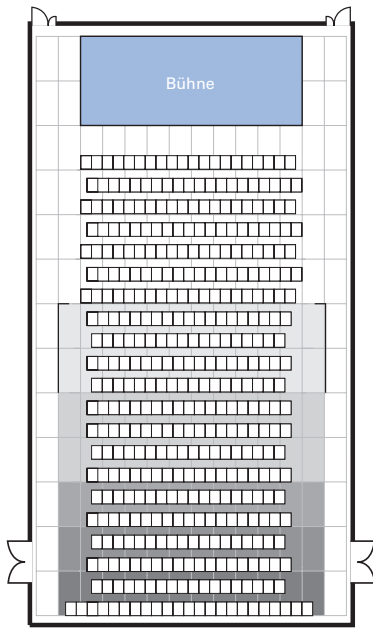

BESTUHLUNGSVARIANTEN STRAWINSKY SAAL

Reihenbestuhlung
400 Sitzplätze + 4 Rollstuhlplätze

Parlamentarische Bestuhlung
154 Sitzplätze

Bankettbestuhlung eckig
270 Sitzplätze

Bankettbestuhlung rund
202 Sitzplätze