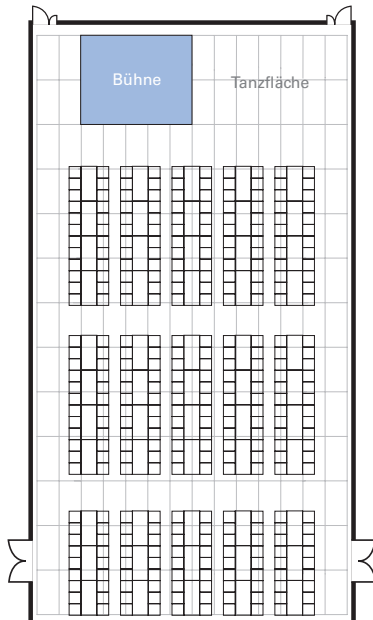

BESTUHLUNGSVARIANTEN STRAWINSKY SAAL

Reihenbestuhlung
400 Sitzplätze + 4 Rollstuhlplätze

Parlamentarische Bestuhlung
154 Sitzplätze

Bankettbestuhlung eckig
270 Sitzplätze

Bankettbestuhlung rund
202 Sitzplätze