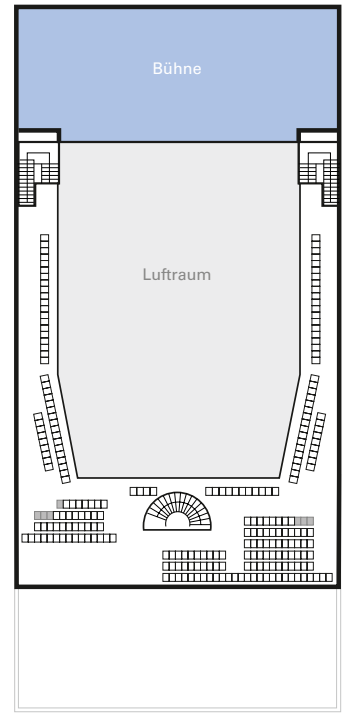

BESTUHLUNGSVARIANTEN MOZART SAAL

Reihenbestuhlung Erdgeschoss
750 Sitzplätze + mind. 8 Rollstuhlplätze

Reihenbestuhlung Obergeschoss
247 Sitzplätze

Parlamentarische Bestuhlung Erdgeschoss
462 Sitzplätze

Gala-Betischung für
270 Personen

Bankettbestuhlung eckig Erdgeschoss
552 Sitzplätze

BESTUHLUNGSVARIANTEN FOYER MOZART SAAL

Reihen-
bestuhlung
128 Sitzplätze

Beispielpläne,
Änderungen vorbehalten.

Gala-
Betischung
für 130
Personen

Friedrichstraße 3 · D-78166 Donaueschingen
Telefon +49 (0) 771/8978 19-0 · Fax +49 (0) 771/8978 19-25
info@donauhallen.de · www.donauhallen.de