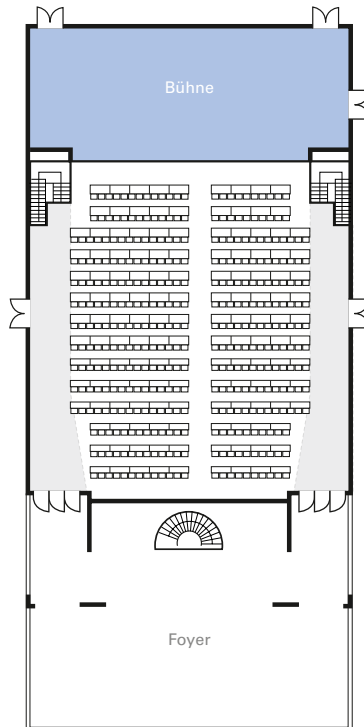

BESTUHLUNGSVARIANTEN MOZART SAAL

Reihenbestuhlung Erdgeschoss
750 Sitzplätze + mind. 8 Rollstuhlplätze

Reihenbestuhlung Obergeschoss
247 Sitzplätze

Parlamentarische Bestuhlung Erdgeschoss
462 Sitzplätze

Gala-Betischung für
270 Personen

Bankettbestuhlung eckig Erdgeschoss
552 Sitzplätze

BESTUHLUNGSVARIANTEN FOYER MOZART SAAL

Reihen-
bestuhlung
128 Sitzplätze

Beispielpläne,
Änderungen vorbehalten.

Gala-
Betischung
für 130
Personen

Friedrichstraße 3 · D-78166 Donaueschingen
Telefon +49 (0) 771/8978 19-0 · Fax +49 (0) 771/8978 19-25
info@donauhallen.de · www.donauhallen.de