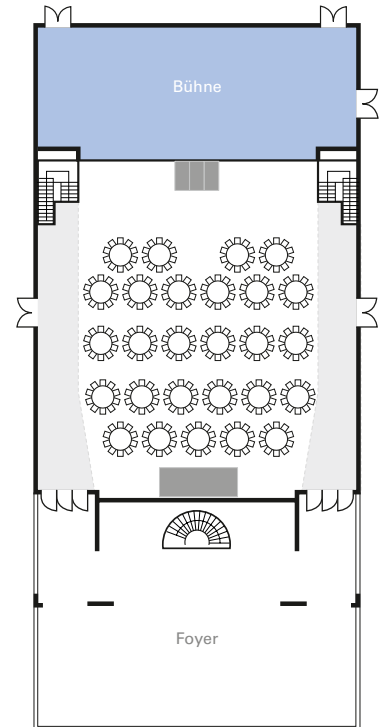

BESTUHLUNGSVARIANTEN MOZART SAAL

Reihenbestuhlung Erdgeschoss
750 Sitzplätze + mind. 8 Rollstuhlplätze

Reihenbestuhlung Obergeschoss
247 Sitzplätze

Parlamentarische Bestuhlung Erdgeschoss
462 Sitzplätze

Gala-Betischung für
270 Personen

Bankettbestuhlung eckig Erdgeschoss
552 Sitzplätze

BESTUHLUNGSVARIANTEN FOYER MOZART SAAL

Reihen-
bestuhlung
128 Sitzplätze

Beispielpläne,
Änderungen vorbehalten.

Gala-
Betischung
für 130
Personen

Friedrichstraße 3 · D-78166 Donaueschingen
Telefon +49 (0) 771/8978 19-0 · Fax +49 (0) 771/8978 19-25
info@donauhallen.de · www.donauhallen.de