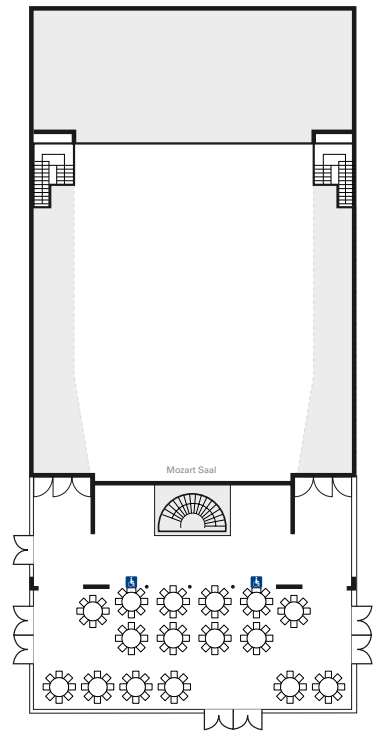

BESTUHLUNGSVARIANTEN MOZART SAAL

Reihenbestuhlung Erdgeschoss
750 Sitzplätze + mind. 8 Rollstuhlplätze

Reihenbestuhlung Obergeschoss
247 Sitzplätze

Parlamentarische Bestuhlung Erdgeschoss
462 Sitzplätze

Gala-Betischung für
270 Personen

Bankettbestuhlung eckig Erdgeschoss
552 Sitzplätze

BESTUHLUNGSVARIANTEN FOYER MOZART SAAL

Reihen-
bestuhlung
128 Sitzplätze

Beispielpläne,
Änderungen vorbehalten.

Gala-
Betischung
für 130
Personen

Friedrichstraße 3 · D-78166 Donaueschingen
Telefon +49 (0) 771/8978 19-0 · Fax +49 (0) 771/8978 19-25
info@donauhallen.de · www.donauhallen.de