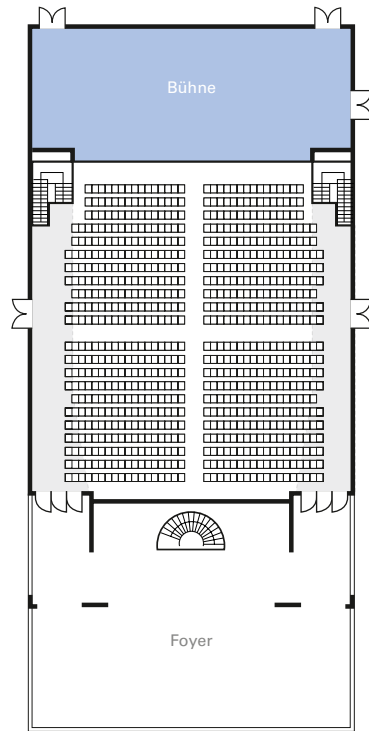

BESTUHLUNGSVARIANTEN MOZART SAAL

Reihenbestuhlung Erdgeschoss
750 Sitzplätze + mind. 8 Rollstuhlplätze

Reihenbestuhlung Obergeschoss
247 Sitzplätze

Parlamentarische Bestuhlung Erdgeschoss
462 Sitzplätze

Gala-Betischung für
270 Personen

Bankettbestuhlung eckig Erdgeschoss
552 Sitzplätze

BESTUHLUNGSVARIANTEN FOYER MOZART SAAL

Reihen-
bestuhlung
128 Sitzplätze

Beispielpläne,
Änderungen vorbehalten.

Gala-
Betischung
für 130
Personen

Friedrichstraße 3 · D-78166 Donaueschingen
Telefon +49 (0) 771/8978 19-0 · Fax +49 (0) 771/8978 19-25
info@donauhallen.de · www.donauhallen.de