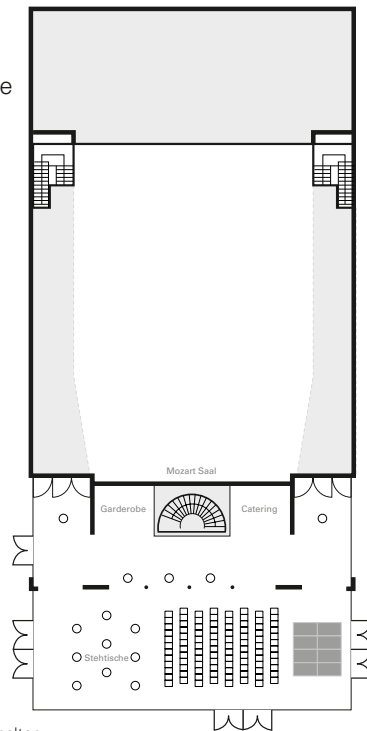

BESTUHLUNGSVARIANTEN MOZART SAAL

Reihenbestuhlung Erdgeschoss
750 Sitzplätze + mind. 8 Rollstuhlplätze

Reihenbestuhlung Obergeschoss
247 Sitzplätze

Parlamentarische Bestuhlung Erdgeschoss
462 Sitzplätze

Gala-Betischung für
270 Personen

Bankettbestuhlung eckig Erdgeschoss
552 Sitzplätze

BESTUHLUNGSVARIANTEN FOYER MOZART SAAL

Reihen-
bestuhlung
128 Sitzplätze

Beispielpläne,
Änderungen vorbehalten.

Gala-
Betischung
für 130
Personen

Friedrichstraße 3 · D-78166 Donaueschingen
Telefon +49 (0) 771/8978 19-0 · Fax +49 (0) 771/8978 19-25
info@donauhallen.de · www.donauhallen.de