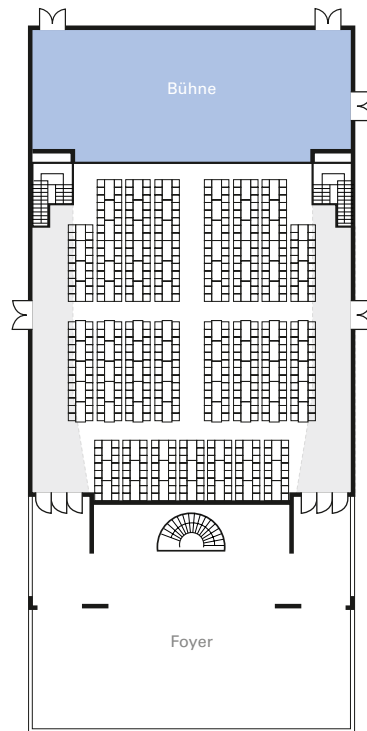

BESTUHLUNGSVARIANTEN MOZART SAAL

Reihenbestuhlung Erdgeschoss
750 Sitzplätze + mind. 8 Rollstuhlplätze

Reihenbestuhlung Obergeschoss
247 Sitzplätze

Parlamentarische Bestuhlung Erdgeschoss
462 Sitzplätze

Gala-Betischung für
270 Personen

Bankettbestuhlung eckig Erdgeschoss
552 Sitzplätze

BESTUHLUNGSVARIANTEN FOYER MOZART SAAL

Reihen-
bestuhlung
128 Sitzplätze

Beispielpläne,
Änderungen vorbehalten.

Gala-
Betischung
für 130
Personen

Friedrichstraße 3 · D-78166 Donaueschingen
Telefon +49 (0) 771/8978 19-0 · Fax +49 (0) 771/8978 19-25
info@donauhallen.de · www.donauhallen.de