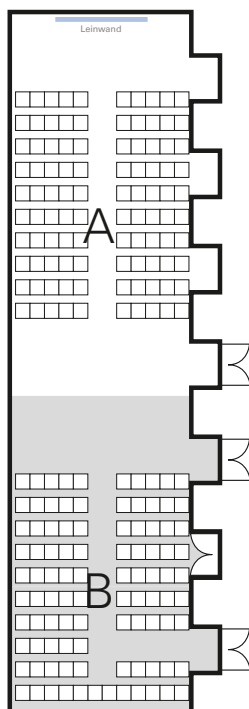

# BESTUHLUNGSVARIANTEN SEMINARBEREICH

## Reihenbestuhlung

Stockhausen  
Raum A  
bis 100 Sitzplätze

Hindemith  
Raum B  
bis 98 Sitzplätze

## Parlamentarische Bestuhlung

Stockhausen  
Raum A  
bis 64 Sitzplätze

Hindemith  
Raum B  
bis 54 Sitzplätze

Beispielpläne,  
Änderungen vorbehalten.

Friedrichstraße 3 · D-78166 Donaueschingen  
Telefon +49 (0) 771/8978 19-0 · Fax +49 (0) 771/8978 19-25  
info@donauhallen.de · www.donauhallen.de