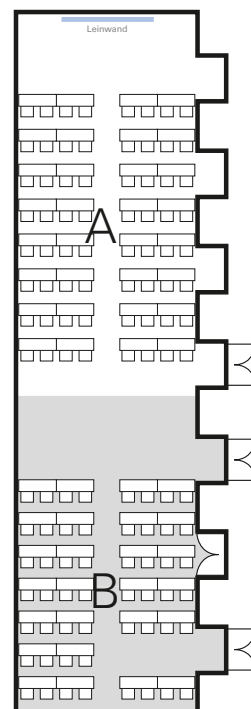

## Reihenbestuhlung

Stockhausen  
Raum A  
bis 100 Sitzplätze

Hindemith  
Raum B  
bis 98 Sitzplätze

## Parlamentarische Bestuhlung

Stockhausen  
Raum A  
bis 64 Sitzplätze

Hindemith  
Raum B  
bis 54 Sitzplätze

Beispielpläne,  
Änderungen vorbehalten.

Friedrichstraße 3 · D-78166 Donaueschingen  
Telefon +49 (0) 771/8978 19-0 · Fax +49 (0) 771/8978 19-25  
info@donauhallen.de · www.donauhallen.de